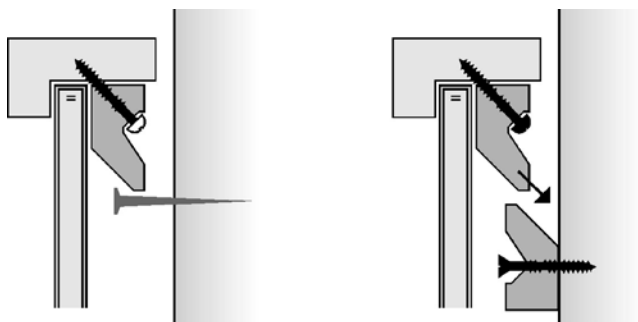

DISTANZ-, MONTAGE- UND EINLAGELEISTEN BAGUETTES DE DISTANCE, RENFORT ET D'INSERTION

Einkaufspreise ohne MWSt.
Prix d'achat sans TVA

Montageleisten PLUS baguettes de renfort PLUS